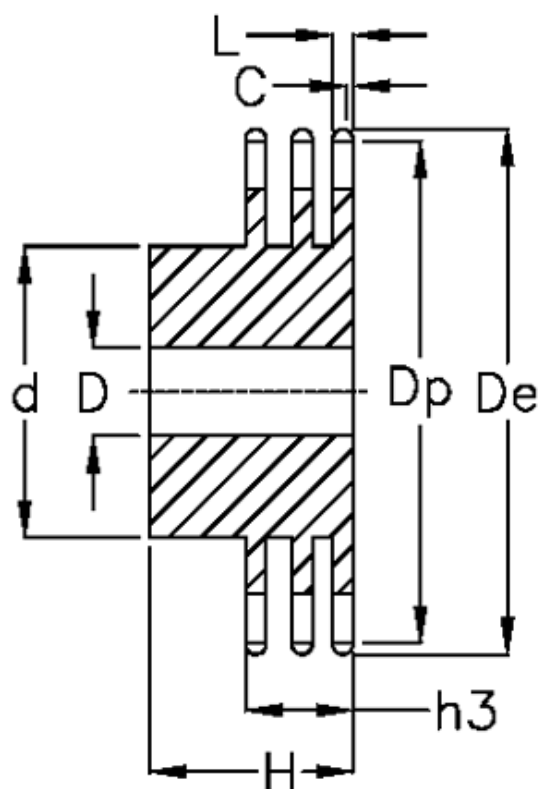

Varenummer: 616013010010
Beskrivelse: Navhjul 24 B-3 Z=10 triplex
forboret

Mål

Antal tænder	= 10
C	= 4
d	= 80
D	= 25±0,5
De	= 138
Dp	= 123.29
For kædebetegnelse	= 24 B-3
For kæde størrelse	= 1 1/2" x 1"

H	= 140
h3	= 120.3
L	= 23.6